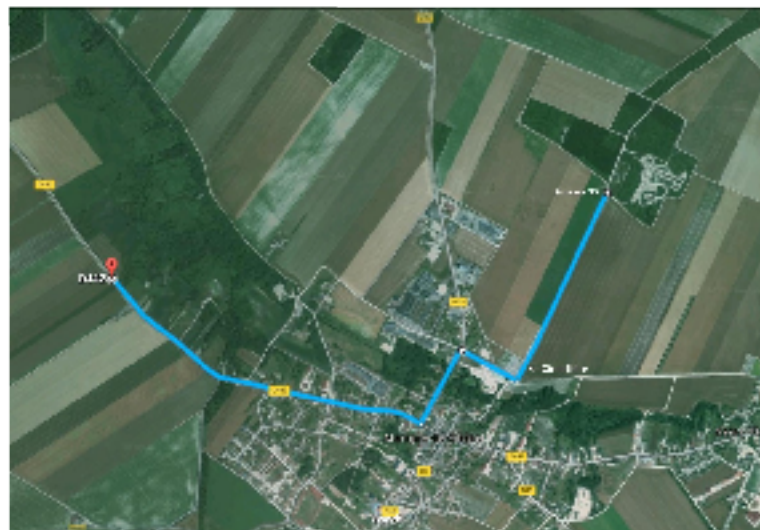

En venant de la D33 (Ossey les trois maisons) après l'Intermarché Contact prendre la première rue à gauche en direction du cimetière (rue Guynemer). Au cimetière, suivre le fléchage.

En venant de la D442 (par la D619 Paris-Troyes) au centre de Marigny le Château juste avant l'église prendre la première rue sur la droite en direction du cimetière (rue Guynemer). Au cimetière, suivre le fléchage.

En venant de la D442 (Nogent sur seine), au centre de Marigny le Château prendre la direction d'Ossey les trois maisons (000) sur la gauche et après 400m prendre la première rue sur la droite en direction du cimetière (rue Guynemer). Au cimetière, suivre le fléchage.