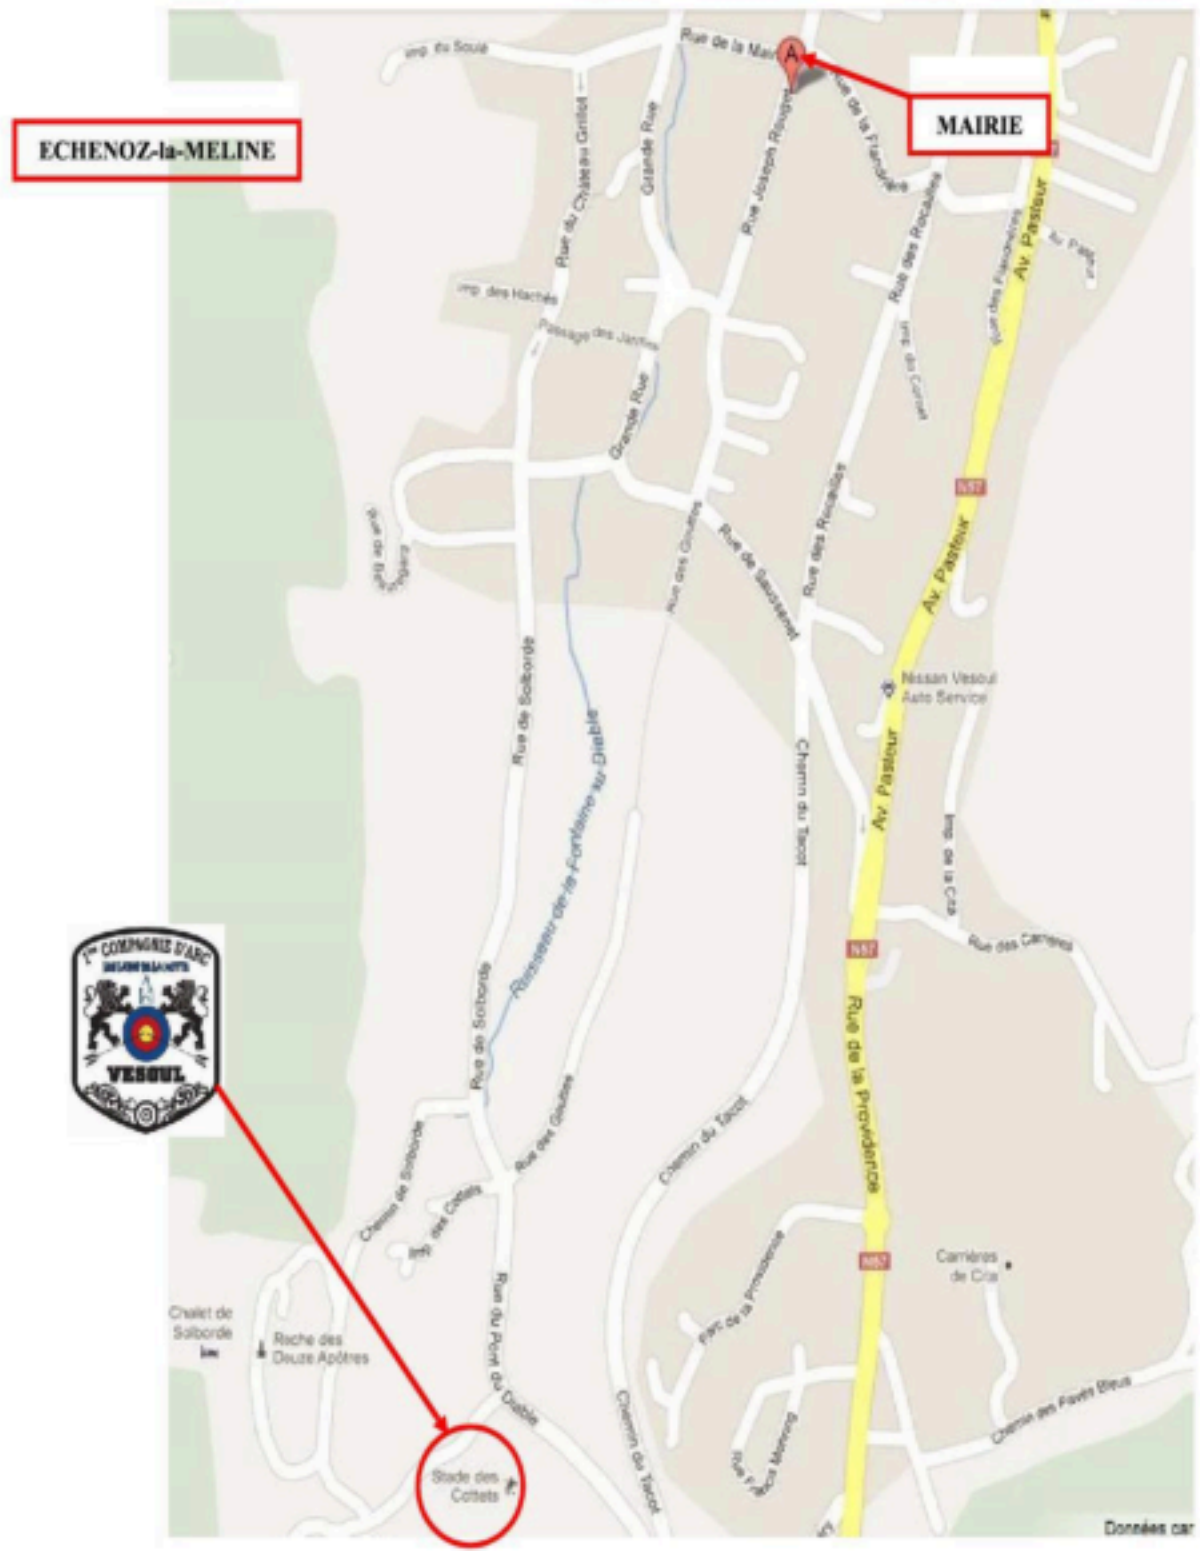

**PLAN D'ACCES**                      **STADE DES COTTETS**  
**Rue du Pont du Diable**        **70000 ECHENOZ-la-MELINE** (coordonnées  
**GPS Latitude 47°35'22" Longitude 6°08'03")**

Données car